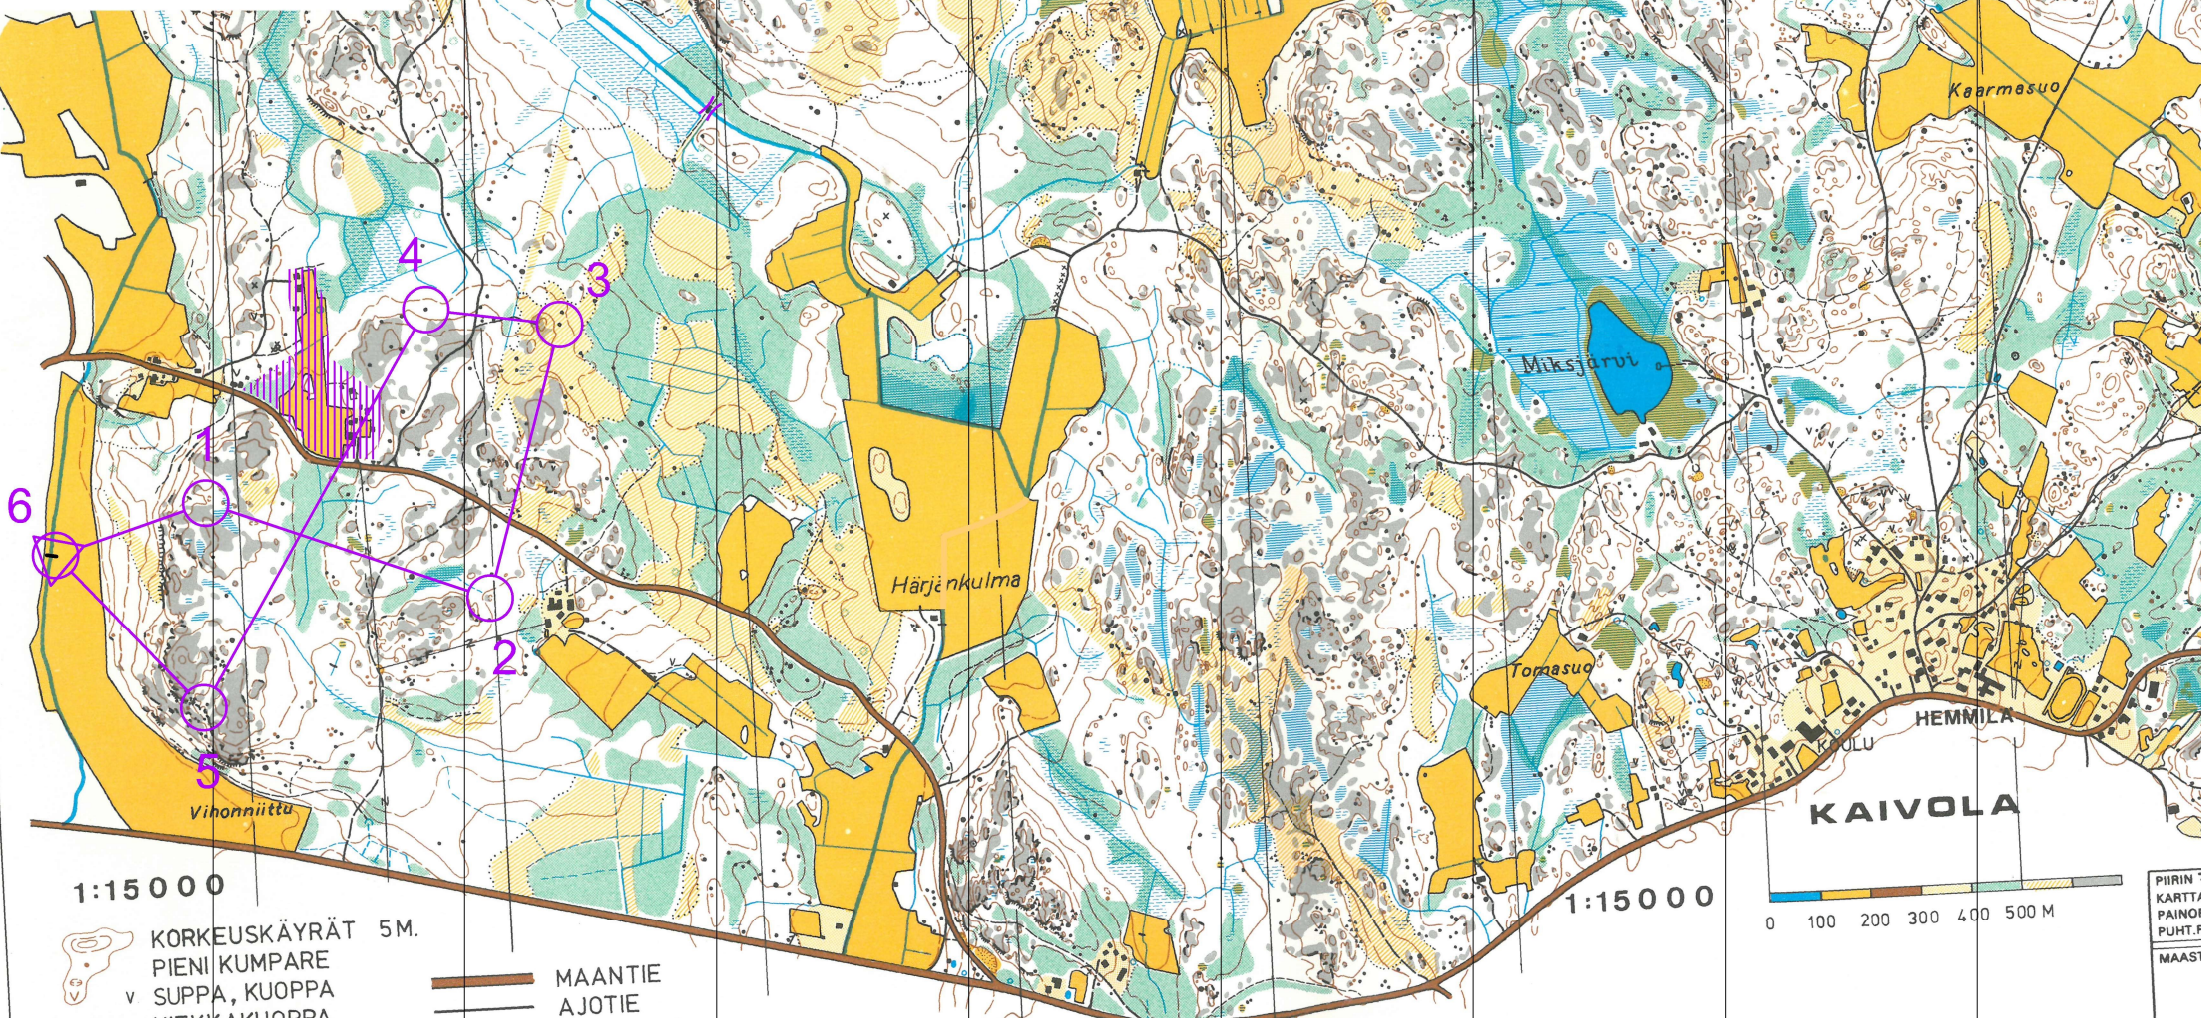

mittakaava 1:15000

Lyhyt_2	3,1 km			
1	110	∩		
2	123	○		
3	122	▲	1,5	♀
4	108	▲	2,0	○
5	124	∩		
6	125	∕		♻️

1:15000

- KORKEUSKÄYRÄT 5M.
- PIENI KUMPARE
- v SUPPA, KUOPPA
- HIEKKAKUOPPA
- LAMMI, VESIKUOPPA

- MAANTIE
- AJOTIE
- AJOPOLKU

1:15000

PIIRIN 78
KARTTA-AS
PAINOPAIN
PUHT.PIIRI
MAASTOT
V