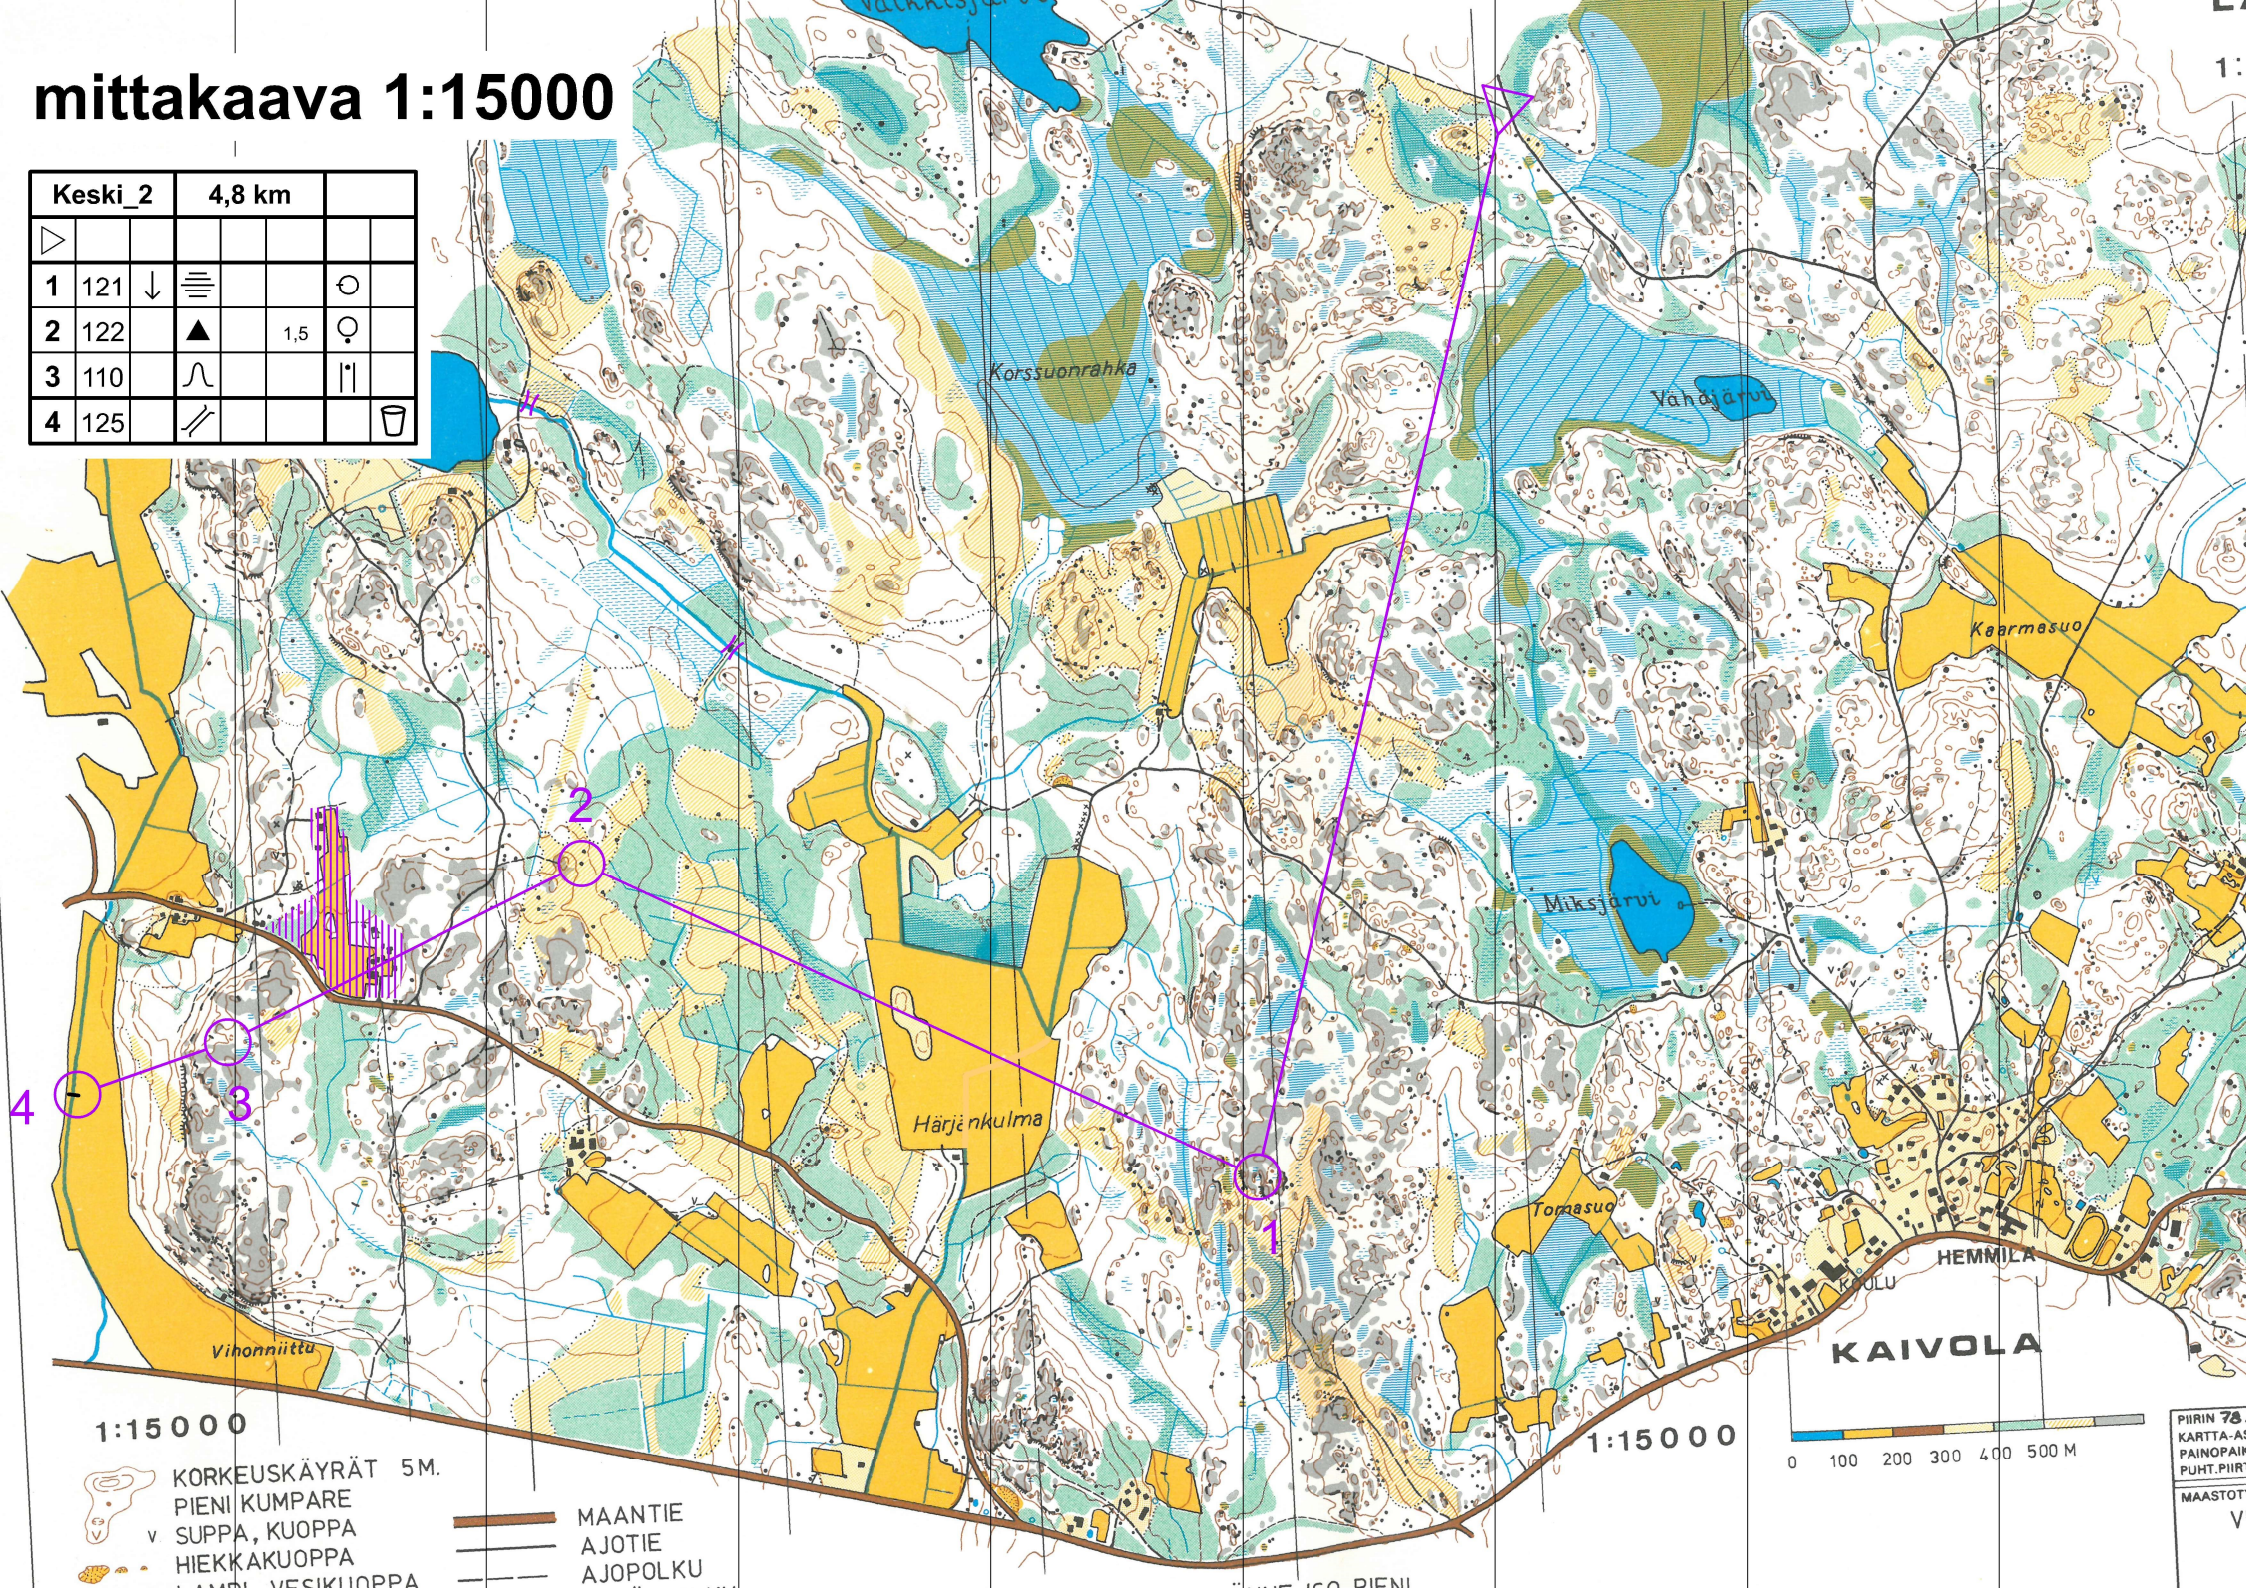

mittakaava 1:15000

Keski_2	4,8 km			
1	121	↓	≡	○
2	122	▲	1,5	○
3	110	∩		
4	125	∕		☐

1:15000

- KORKEUSKÄYRÄT 5M.
- PIENI KUMPARE
- v SUPPA, KUOPPA
- HIEKKAKUOPPA
- MÄMLÄ VESIKUOPPA

- MAANTIE
- AJOTIE
- AJOPOLKU

1:15000

PIIRIN 78
KARTTA-AS
PAINOPAIN
PUHT.PIIRI

MAASTOT
V