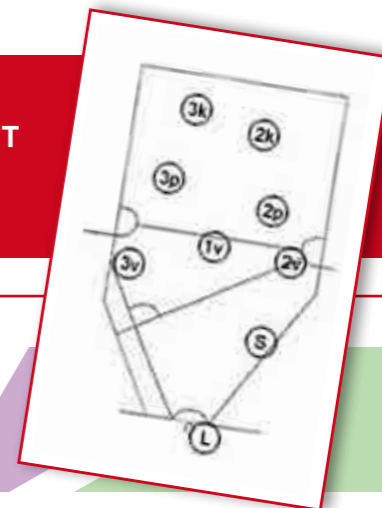

kesport
UUSIKAUPUNKI

Ykkös
APTEEKKI *Keskellä keskustaa*

AVOINNA la 9.30-14.30
ma-pe 8.30-17.30 su suljettu

Keskuskatu 11, 23800 Laitila